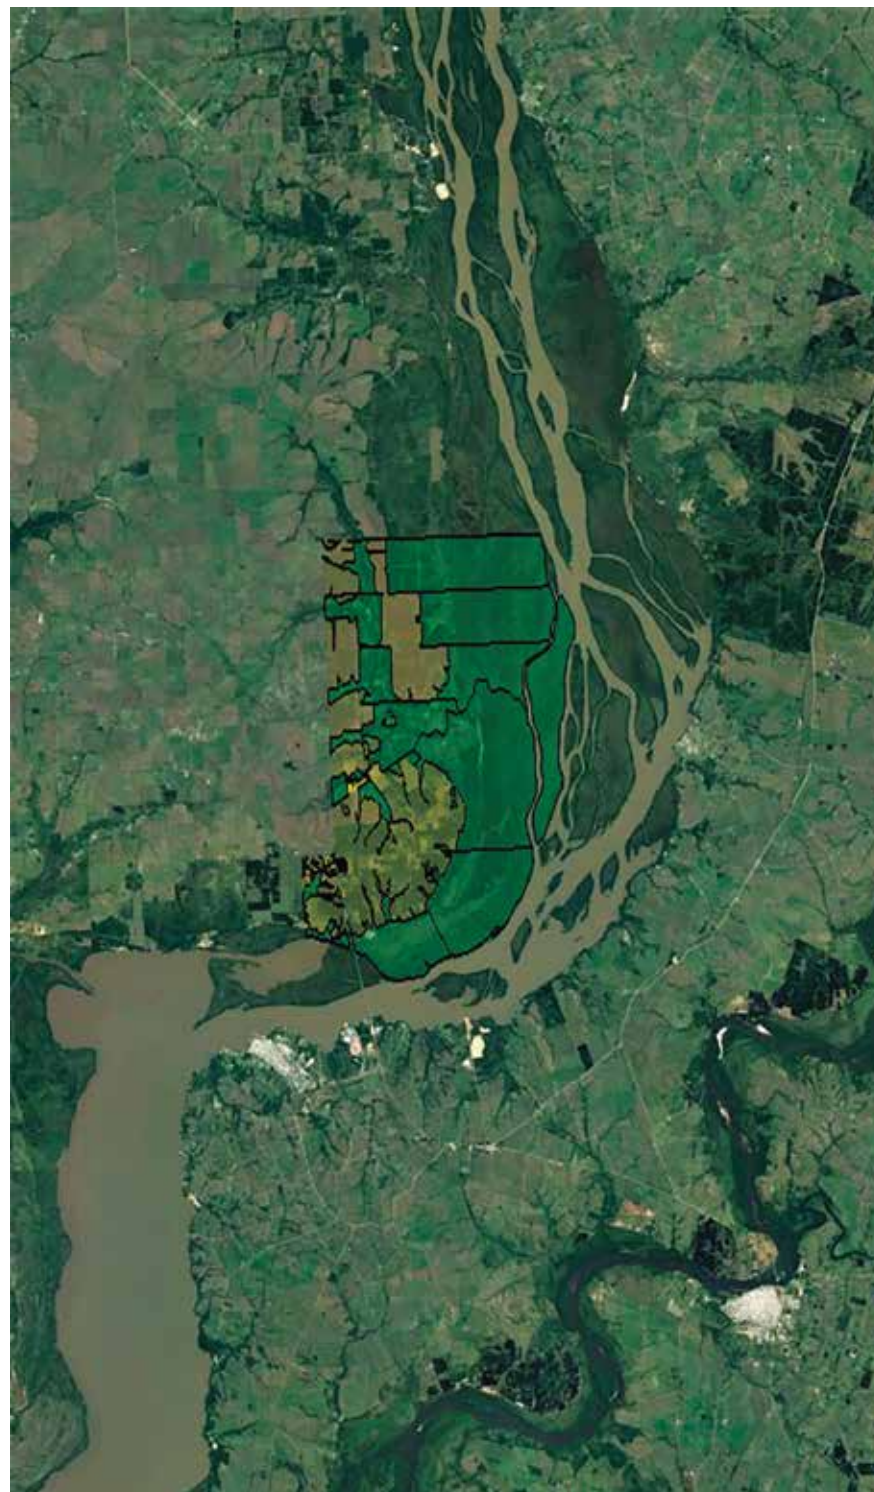

I. GEOGRAPHICAL SETTING

Location: Departments of Uruguay and Gualeguaychú, southeast of Entre Ríos Province, Argentina.

Habitat types: riparian forests, islands, wet grasslands, freshwater marshes, “Espinal” forests and sandbars.

Boundaries: Uruguay River in the south and east, Selmira Ranch (Estancia La Selmira) in the north, and the agricultural productive land of El Potrero ranch in the west.

Neighboring protected areas: Farrapos Natural Reserve –República Oriental del Uruguay; Centella Private Reserve; Parque Nacional El Palmar; the Ramsar site “Palmar Yatay”; Floristic Park Municipal Reserve; Las Piedras Municipal Reserve; Banco de la Inés Island Provincial Nature Reserve; Guaychú Nature Reserve (private); Sendero del Monte Reserve (private), La Serena del Gualeván Reserve (private); La Estopona Reserve (private).

Establishment: it was registered as a private reserve in Entre Ríos Province in 2008.